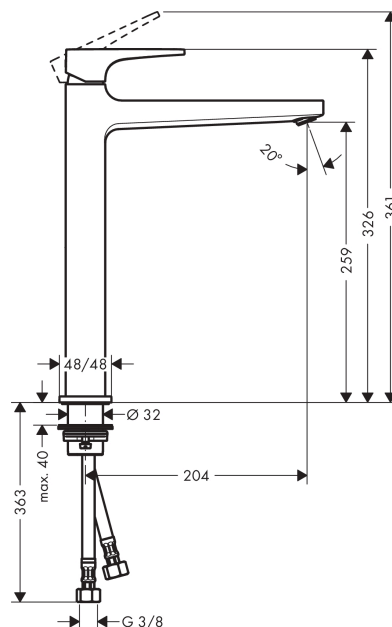

Metropol

Смеситель для раковины 260, однорычажный, с рычаговой ручкой, со сливным клапаном Push-Open, для раковины в форме таза

Поверхности : матовый белый Артикулный номер: 32512700

Описание

Характеристики

- состоит из: однорычажный смеситель для раковины, слив/перелив
- ComfortZone 260
- выступ 204 мм
- обычная струя
- расход воды при 3 барах: 5 л/мин
- керамический узел смешивания
- регулируемое ограничение температуры
- подходит для проточных водонагревателей
- сливной клапан Push-Open G 1 ¼
- материал сливного набора: металл
- вид соединения: соединительные шланги G ¾

Технология

Награды за дизайн

Продукт

Чертеж

График расхода воды