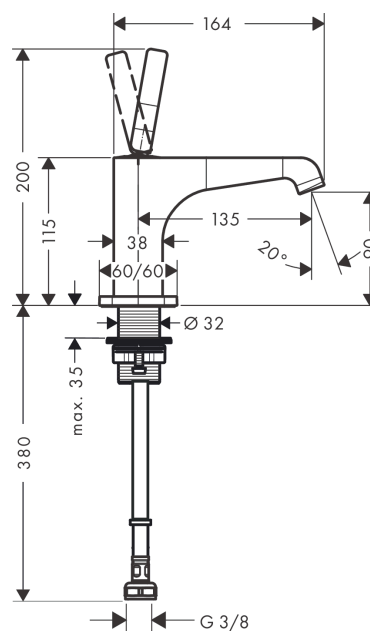

AXOR Citterio E

Кран, 90, без сливного набора

Поверхности : полир. красное золото

Артикульный номер: 36105300

Описание

Характеристики

- ComfortZone 90
- выступ 135 мм
- ламинарная струя
- расход воды при 3 барах: 5 л/мин
- керамический узел смешивания джойстикового типа
- только для холодной воды
- сливной набор без опции перекрытия стока
- вид соединения: соединительный шланг G 3/8

Технология

Награды за дизайн

reddot award 2015
winner

Продукт

Чертеж

График расхода воды