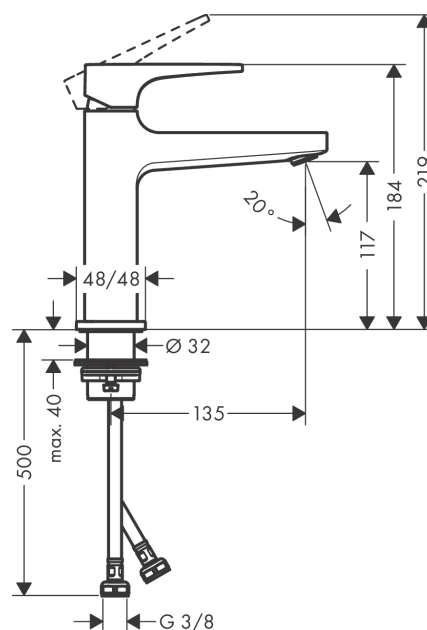

Metropol

Смеситель для раковины 110, однорычажный, с рычаговой ручкой, со сливным клапаном Push-Open

Поверхности : матовый белый Артикулный номер: 32507700

Описание

Характеристики

- состоит из: однорычажный смеситель для раковины, слив/перелив
- ComfortZone 110
- выступ 135 мм
- обычная струя
- расход воды при 3 барах: 5 л/мин
- керамический узел смешивания
- регулируемое ограничение температуры
- подходит для проточных водонагревателей
- сливной клапан Push-Open G 1 ¼
- материал сливного набора: металл
- вид соединения: соединительные шланги G ¾

Технология

Награды за дизайн

reddot award 2017
winner

GERMAN
DESIGN
AWARD
WINNER
2018

Продукт

Чертеж

График расхода воды