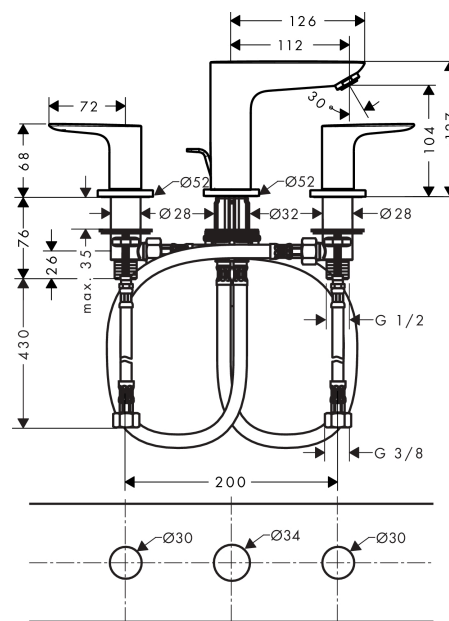

Talis E

Смеситель для раковины, на 3 отверстия, со сливным гарнитуром

Поверхности : полир. золото Артикулный номер: 71733990

Описание

Характеристики

- состоит из: смеситель для раковины, на 3 отверстия, слив/перелив
- ComfortZone 150
- выступ 112 мм
- расход воды при 3 барах: 5 л/мин
- с керамическими вентилями для горячей/холодной воды 90°
- подходит для проточных водонагревателей
- донный клапан, 1¼"
- материал сливного набора: металл
- вид соединения: соединительные шланги G ¾"

Технология

Продукт

Чертеж

График расхода воды