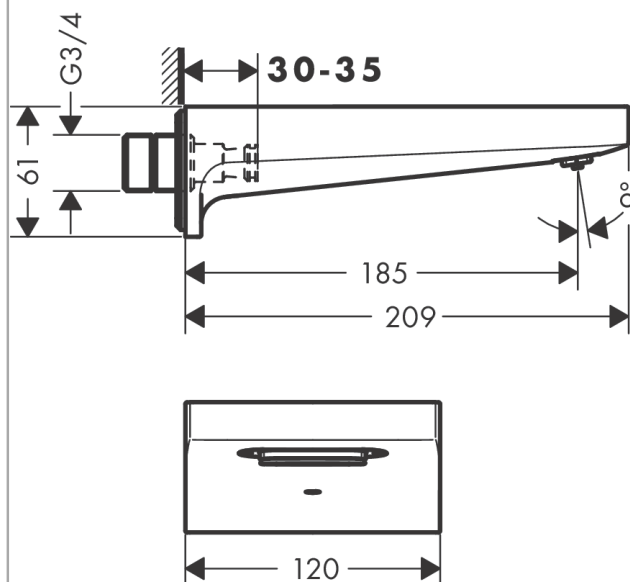

Metropol

Излив на ванну

Поверхности : **хром** Артикульный номер: **32543000**

Описание

Характеристики

- выступ 185 мм
- настенный монтаж
- расход воды: 28 л/мин
- тип струи: ливневая струя

Технология

Продукт

Чертеж

График расхода воды

Q = l/min 0 3 6 9 12 15 18 21 24 27 30
Q = l/sec 0 0,1 0,2 0,3 0,4 0,5

Расход измерен практически с помощью соответствующей арматуры (термостат/смеситель/скрытый клапан).