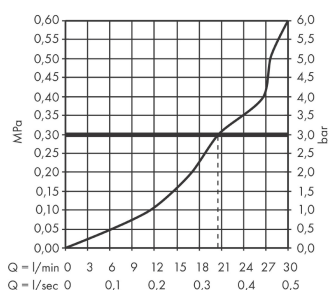

Чертеж

График расхода воды

Q = l/min 0 3 6 9 12 15 18 21 24 27 30
Q = l/sec 0 0,1 0,2 0,3 0,4 0,5

Расход измерен практически с помощью соответствующей арматуры (термостат/смеситель/скрытый клапан).