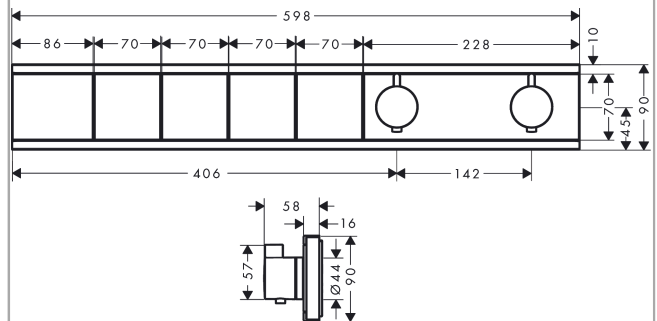

RainSelect

Термостат, скрытого монтажа, для 3 потребителей

Поверхности : хром Артикулный номер: 15382000

15382000

Описание

Характеристики

- в зависимости от расхода и ситуации при установке, снижение расхода примерно на 50%, встроенная функция отключения
- 4 потребителя
- возможно одновременное включение нескольких потребителей
- кнопка включения/выключения Select для 4 потребителей
- картридж термостата, клапан Select
- мин. рабочее давление: 1 бар
- макс. рабочее давление: 10 бар
- предохранительный ограничитель при 40°C
- регулируемое ограничение температуры
- клапан обратного тока воды
- вид соединения: скрытая часть
- Термостат поставляется с кнопками ручной душ, PowderRain, Waterfall, Rain (широкая струя)

Технология

Продукт

Чертеж

RainSelect

Термостат, скрытого монтажа, для 3 потребителей

Поверхности : хром Артикулный номер: 15382000

Пример монтажа

RainSelect
1531218X / 15382XXX