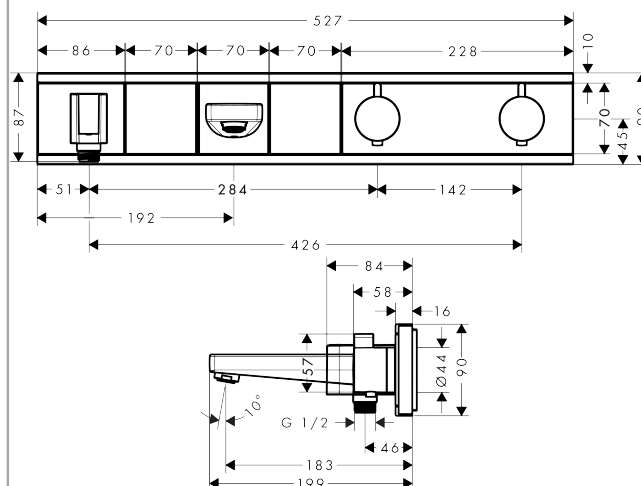

RainSelect

RainSelect для ванны с 2 кнопками, CM

Поверхности : **белый / хром** Артикульный номер: **15359400**

Описание

Характеристики

- состоит из: термостат, держатель для душа
- в зависимости от расхода и ситуации при установке, снижение расхода примерно на 50%, встроенная функция отключения
- 2 потребителя
- возможно одновременное включение нескольких потребителей
- кнопка Select включения / выключения для 2 потребителей
- картридж термостата, клапан Select
- мин. рабочее давление: 1 бар
- макс. рабочее давление: 10 бар
- предохранительный ограничитель при 40°C
- регулируемое ограничение температуры
- клапан обратного тока воды
- гайка шланга: для душевых шлангов с конической или цилиндрической гайкой с обеих сторон
- вид соединения: скрытая часть
- Термостат поставляется с кнопками ручной душ и ванна

Технология

Награды за дизайн

Продукт

Чертеж

RainSelect

RainSelect для ванны с 2 кнопками, CM

Поверхности : белый / хром Артикульный номер: 15359400

Пример монтажа