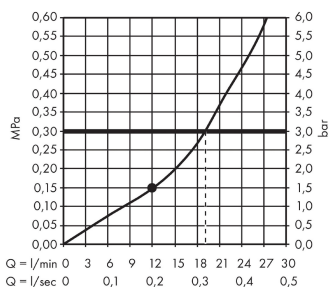

Технология

Награды за дизайн

reddot award 2015
winner

Продукт

Чертеж

График расхода воды

Расход измерен практически с помощью соответствующей арматуры (термостат/смеситель/скрытый клапан).

Rainmaker Select