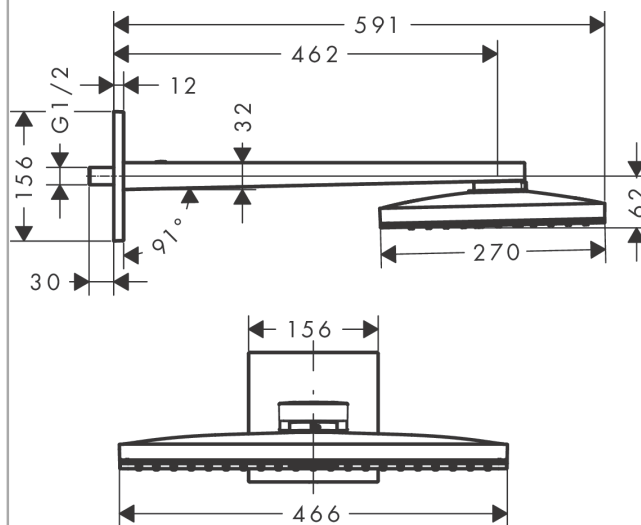

Rainmaker Select

Верхний душ 460 1jet с держателем

Поверхности : **черный / хром** Артикульный номер: **24003600**

Описание

Характеристики

- размер душевого диска: 466x270 мм
- длина держателя для душа: 462 мм
- тип струи: Rain
- максимальный расход воды при 3 бар: 19 л/мин
- расход воды для струи Rain (при 3 бар): 19 л/мин
- легкоочищаемый душевой диск
- материал душевого диска: безопасное стекло
- съемный душевой диск для очистки
- съемный верхний душ для очистки
- монтаж: стена
- соединительная резьба G 1/2

Технология

Награды за дизайн

reddot award 2015
winner

Продукт

Чертеж

График расхода воды

Расход измерен практически с помощью соответствующей арматуры (термостат/смеситель/скрытый клапан).

Rainmaker Select