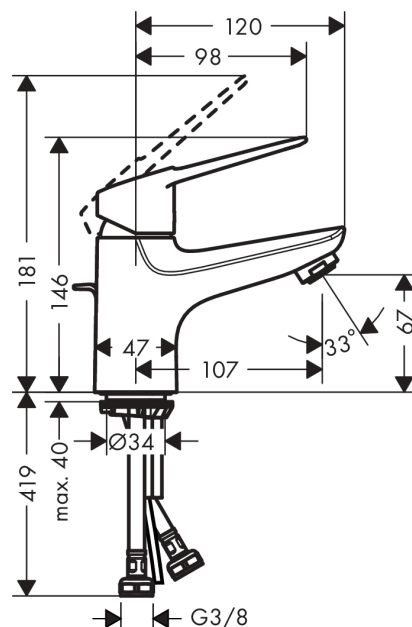

Novus Loop

Смеситель для раковины 70, однорычажный, со сливным гарнитуром

Поверхности : хром Артикулный номер: 71080000

Описание

Характеристики

- состоит из: однорычажный смеситель для раковины, слив/перелив
- ComfortZone 70
- выступ 107 мм
- обычная струя
- расход воды при 3 барах: 5 л/мин
- керамический узел смешивания
- регулируемое ограничение температуры
- подходит для проточных водонагревателей
- донный клапан, 1¼"
- материал сливного набора: металл
- вид соединения: соединительные шланги G 3/8

Технология

Продукт

Чертеж

График расхода воды