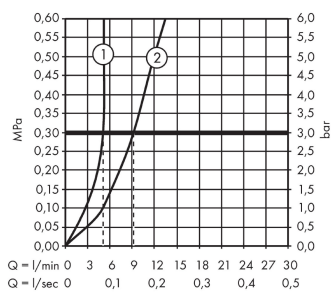

Focus

Смеситель для раковины 100, без сливного набора, с длинной ручкой

Поверхности : хром Артикулный номер: 31915000

Описание

Характеристики

- ComfortZone 100
- крупные обозначения для лучшей видимости
- удлиненная ручка
- ламинарная струя
- расход воды при 3 барах: 5 л/мин
- керамический узел смешивания
- регулируемое ограничение температуры
- подходит для проточных водонагревателей
- вид соединения: соединительные шланги G 3/8

Технология

Продукт

Чертеж

График расхода воды

- ① With flow limiter
- ② Без ограничитель расхода