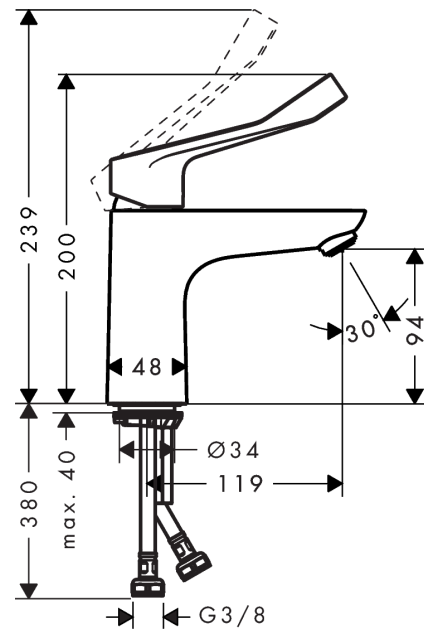

Focus

Смеситель для раковины 100, без сливного набора, с длинной ручкой

Поверхности : хром Артикулный номер: 31915000

Описание

Характеристики

- ComfortZone 100
- крупные обозначения для лучшей видимости
- удлиненная ручка
- ламинарная струя
- расход воды при 3 барах: 5 л/мин
- керамический узел смешивания
- регулируемое ограничение температуры
- подходит для проточных водонагревателей
- вид соединения: соединительные шланги G 3/8

Технология

Продукт

Чертеж

График расхода воды

- ① With flow limiter
- ② Без ограничитель расхода