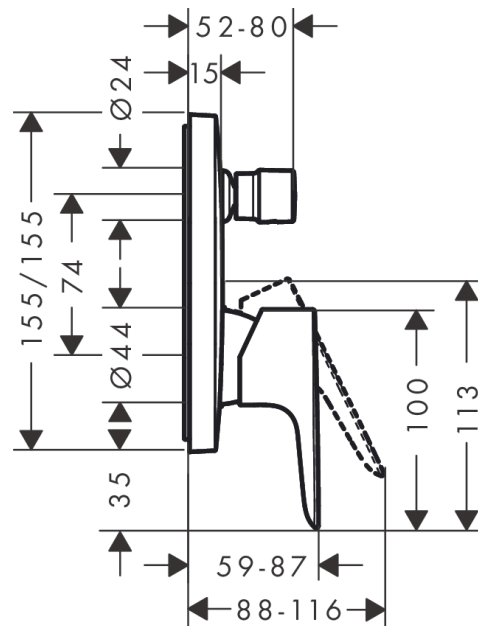

Talis E

Смеситель для ванны, однорычажный, СМ, со встроенной защитной комбинацией
 Поверхности : матовый черный Артикульный номер: 71474670

Описание

Характеристики

- вид соединения: скрытая часть
- керамический узел смешивания
- регулируемое ограничение температуры
- с переключателем вакуумного типа

Продукт

Чертеж

График расхода воды