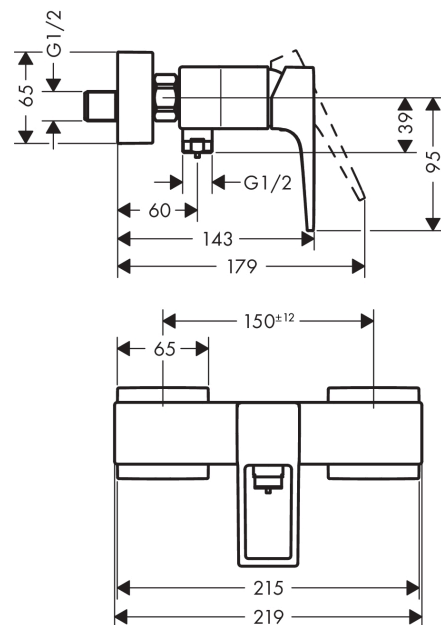

Metropol

Смеситель для душа, однорычажный, внешнего монтажа, с ручкой-петлей

Поверхности : хром Артикулный номер : 74560000

Описание

Характеристики

- вид соединения: S-образные эксцентрики
- межосевое подключение: 150 мм ± 12 мм
- расход воды при 3 барах: 22 л/мин
- керамический узел смешивания
- мин. рабочее давление: 1 бар
- макс. рабочее давление: 10 бар
- регулируемое ограничение температуры
- клапан обратного тока воды
- с шумопоглотителем
- шланговое подсоединение DN15
- величина соединения: DN15

Продукт

Чертеж

График расхода воды