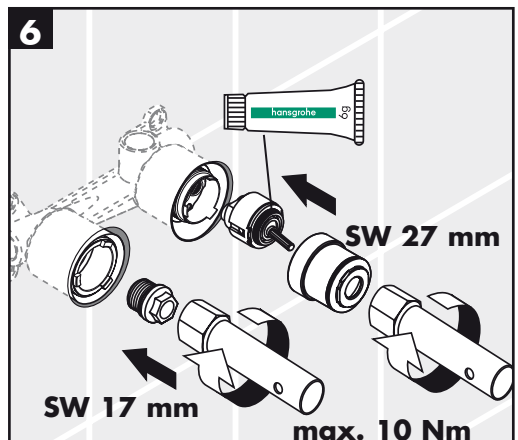

Montageanleitung

Uno / Steel
38982000

AXOR[®]

hansgrohe

Grundkörper
 Corps d'encastrement
 concealed part
 corpo incasso
 cuerpo empotrado
 basisgarmituur
 Grundkrop
 Corpo
 Korpus

38111180

hansgrohe