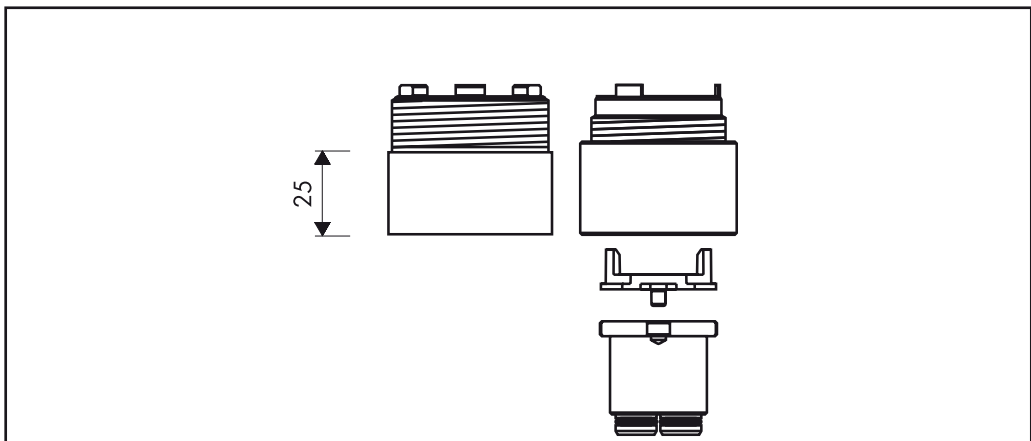

Montageanleitung

Uno / Steel
38982000

AXOR[®]

hansgrohe

Grundkörper
 Corps d'encastrement
 concealed part
 corpo incasso
 cuerpo empotrado
 basisgarmituur
 Grundkrop
 Corpo
 Korpus

38111180

hansgrohe