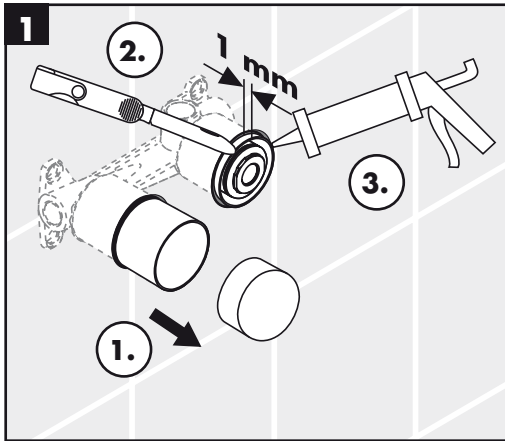

Montageanleitung

Uno / Steel
38982000

AXOR[®]

hansgrohe

Grundkörper
 Corps d'encastrement
 concealed part
 corpo incasso
 cuerpo empotrado
 basisgarmituur
 Grundkrop
 Corpo
 Korpus

38111180

hansgrohe