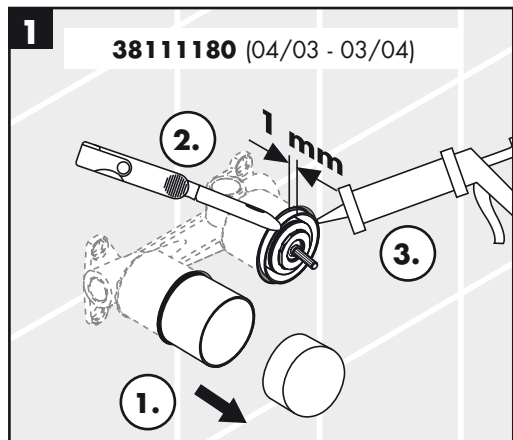

Montageanleitung

Uno / Steel
38982000

AXOR[®]

hansgrohe

Grundkörper
 Corps d'encastrement
 concealed part
 corpo incasso
 cuerpo empotrado
 basisgarmituur
 Grundkrop
 Corpo
 Korpus

38111180

hansgrohe