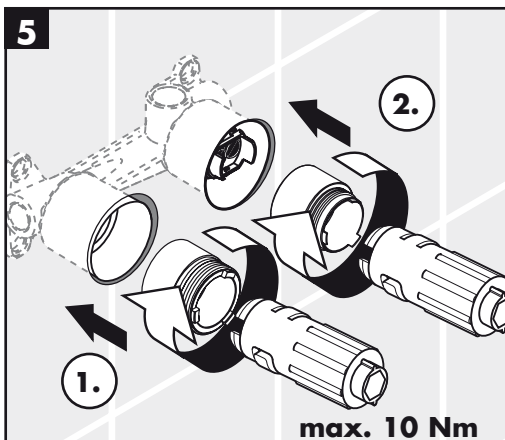

Montageanleitung

Uno / Steel
38982000

AXOR[®]

hansgrohe

Grundkörper
 Corps d'encastrement
 concealed part
 corpo incasso
 cuerpo empotrado
 basisgarmituur
 Grundkrop
 Corpo
 Korpus

38111180

hansgrohe