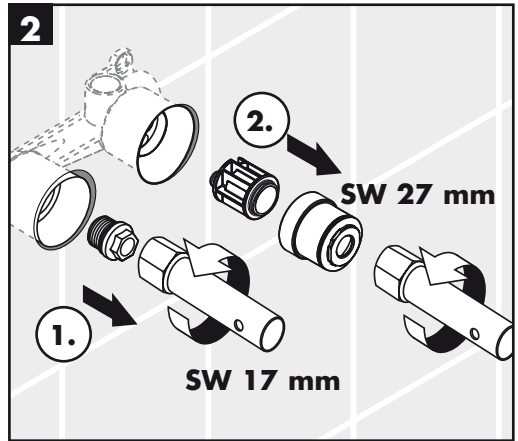

Montageanleitung

Uno / Steel
38982000

AXOR[®]

hansgrohe

Grundkörper
 Corps d'encastrement
 concealed part
 corpo incasso
 cuerpo empotrado
 basisgarmituur
 Grundkrop
 Corpo
 Korpus

38111180

hansgrohe