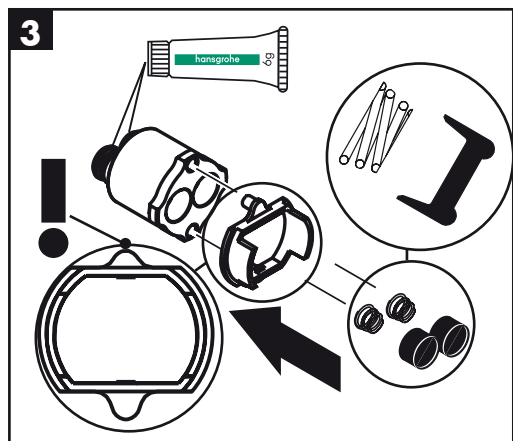

Montageanleitung

Uno / Steel
38982000

AXOR[®]

hansgrohe

Grundkörper
 Corps d'encastrement
 concealed part
 corpo incasso
 cuerpo empotrado
 basisgarmituur
 Grundkrop
 Corpo
 Korpus

38111180

hansgrohe