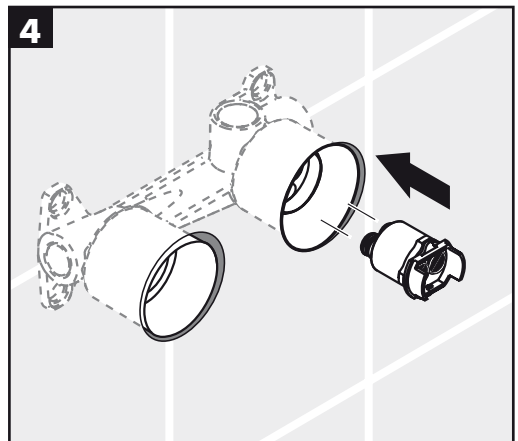

Montageanleitung

Uno / Steel
38982000

AXOR[®]

hansgrohe

Grundkörper
 Corps d'encastrement
 concealed part
 corpo incasso
 cuerpo empotrado
 basisgarmituur
 Grundkrop
 Corpo
 Korpus

38111180

hansgrohe