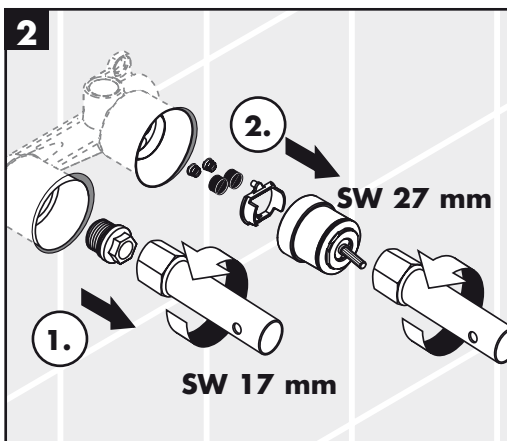

Montageanleitung

Uno / Steel
38982000

AXOR[®]

hansgrohe

Grundkörper
 Corps d'encastrement
 concealed part
 corpo incasso
 cuerpo empotrado
 basisgarmituur
 Grundkrop
 Corpo
 Korpus

38111180

hansgrohe