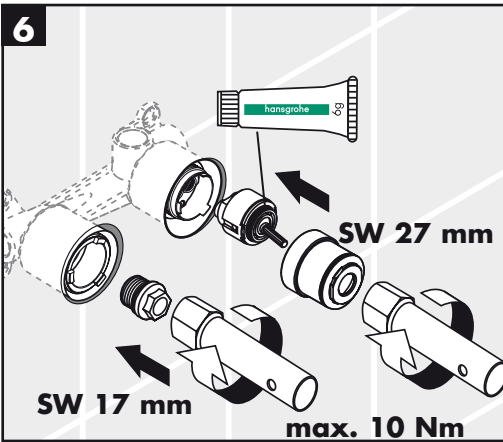

Montageanleitung

Uno / Steel
38982000

AXOR[®]

hansgrohe

Grundkörper
 Corps d'encastrement
 concealed part
 corpo incasso
 cuerpo empotrado
 basisgarmituur
 Grundkrop
 Corpo
 Korpus

38111180

hansgrohe