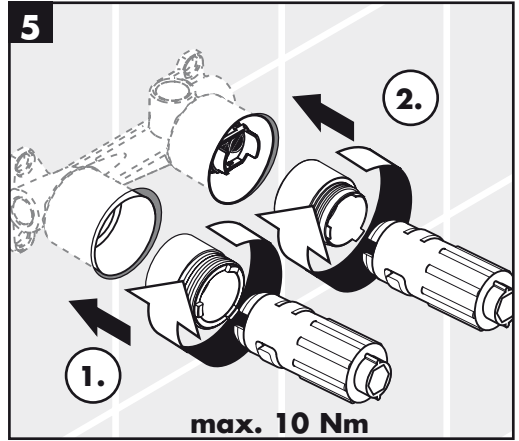

Montageanleitung

Uno / Steel
38982000

AXOR[®]

hansgrohe

Grundkörper
 Corps d'encastrement
 concealed part
 corpo incasso
 cuerpo empotrado
 basisgarmituur
 Grundkrop
 Corpo
 Korpus

38111180

hansgrohe