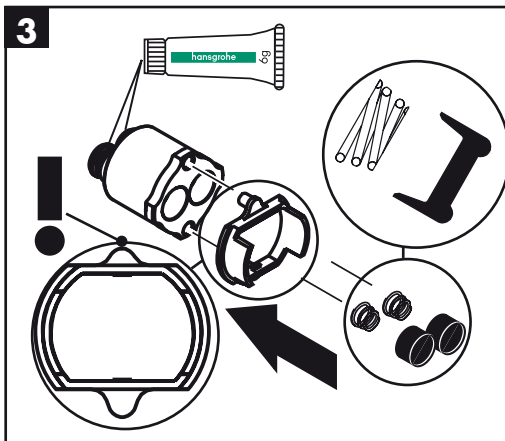

Montageanleitung

Uno / Steel
38982000

AXOR[®]

hansgrohe

Grundkörper
 Corps d'encastrement
 concealed part
 corpo incasso
 cuerpo empotrado
 basisgarmituur
 Grundkrop
 Corpo
 Korpus

38111180

hansgrohe