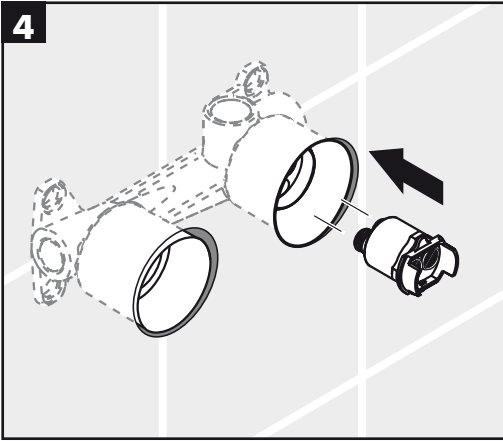

Montageanleitung

Uno / Steel
38982000

AXOR[®]

hansgrohe

Grundkörper
 Corps d'encastrement
 concealed part
 corpo incasso
 cuerpo empotrado
 basisgarmituur
 Grundkrop
 Corpo
 Korpus

38111180

hansgrohe