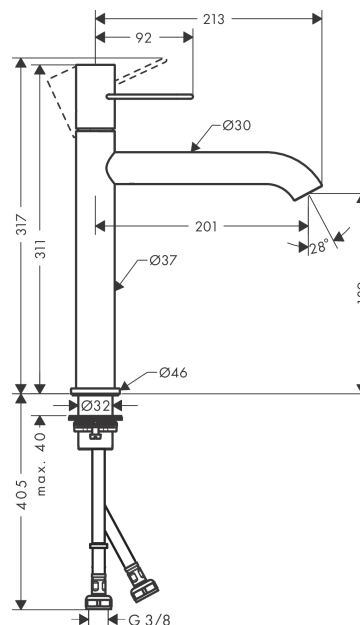

AXOR Uno

Смеситель для раковины, однорычажный, 190, с ручкой-петлей, с незапираемым сливным набором

Поверхности : хром Артикулный номер: 38032000

Описание

Характеристики

- состоит из: однорычажный смеситель для раковины, слив/перелив
- ComfortZone 190
- выступ 201 мм
- обычная струя
- расход воды при 3 барах: 5 л/мин
- керамический узел смешивания
- регулируемое ограничение температуры
- подходит для проточных водонагревателей
- сливной набор без опции перекрытия стока
- вид соединения: соединительные шланги G 3/8

Технология

Награды за дизайн

Продукт

Чертеж

График расхода воды