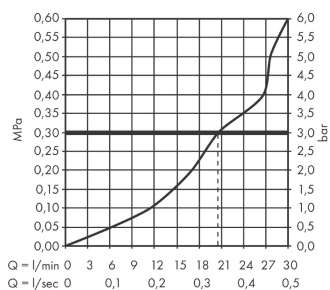

Продукт

Чертеж

График расхода воды

Расход измерен практически с помощью соответствующей арматуры (термостат/смеситель/скрытый клапан).