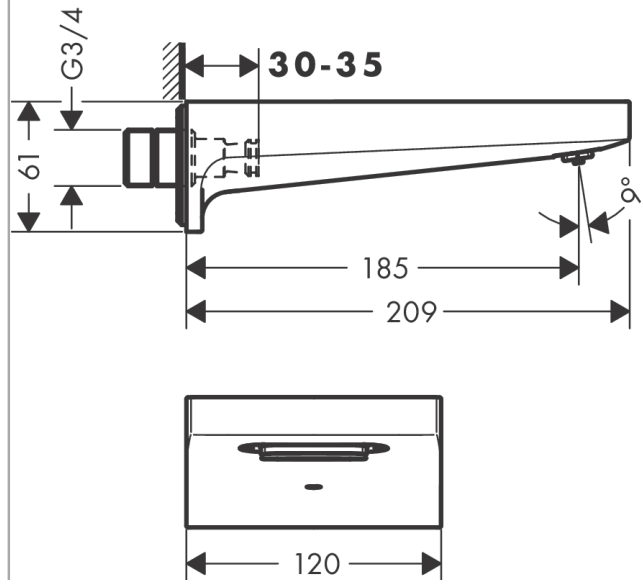

Metropol

Излив на ванну

Поверхности : **полир. золото** Артикульный номер: **32543990**

Описание

Характеристики

- выступ 185 мм
- настенный монтаж
- расход воды: 28 л/мин
- тип струи: ливневая струя

Технология

Продукт

Чертеж

График расхода воды

Расход измерен практически с помощью соответствующей арматуры (термостат/смеситель/скрытый клапан).