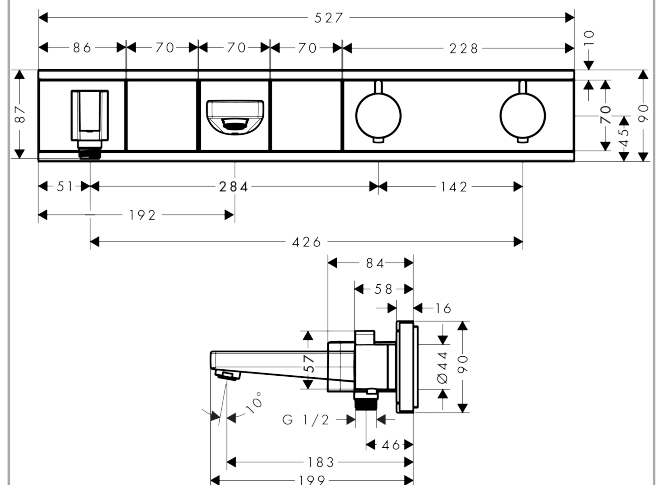

RainSelect

RainSelect для ванны с 2 кнопками, CM

Поверхности : **черный / хром** Артикульный номер: **15359600**

Описание

Характеристики

- состоит из: термостат, держатель для душа
- в зависимости от расхода и ситуации при установке, снижение расхода примерно на 50%, встроенная функция отключения
- 2 потребителя
- возможно одновременное включение нескольких потребителей
- кнопка Select включения / выключения для 2 потребителей
- картридж термостата, клапан Select
- мин. рабочее давление: 1 бар
- макс. рабочее давление: 10 бар
- предохранительный ограничитель при 40°C
- регулируемое ограничение температуры
- клапан обратного тока воды
- гайка шланга: для душевых шлангов с конической или цилиндрической гайкой с обеих сторон
- вид соединения: скрытая часть
- Термостат поставляется с кнопками ручной душ и ванна

Технология

Награды за дизайн

Продукт

Чертеж

RainSelect

RainSelect для ванны с 2 кнопками, CM

Поверхности : **черный / хром** Артикульный номер: **15359600**

Пример монтажа