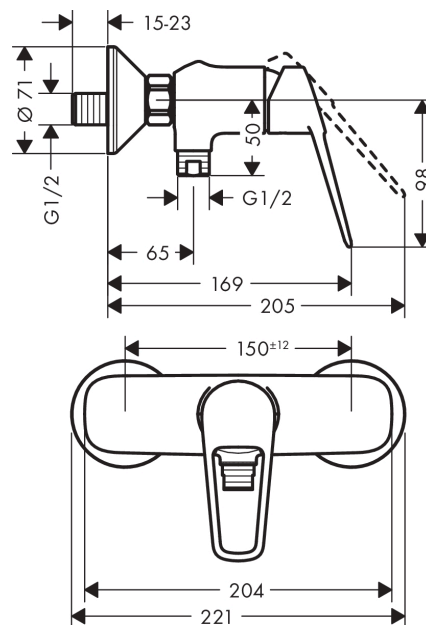

Novus Loop

Смеситель для душа, однорычажный, ВМ

Поверхности : хром Артикулный номер: 71360000

Описание

Характеристики

- 1 потребитель
- вид соединения: S-образные эксцентрики
- межосевое подключение: 150 мм ± 12 мм
- расход воды ручным душем при 3 барах: 15 л/мин
- керамический узел смешивания
- мин. рабочее давление: 1 бар
- макс. рабочее давление: 10 бар
- регулируемое ограничение температуры
- клапан обратного тока воды
- с шумопоглотителем
- шланговое подсоединение DN15
- величина соединения: DN15

Продукт

Чертеж

График расхода воды