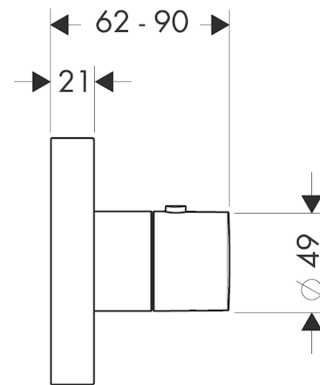

AXOR ShowerSolutions

Модуль термостата, 120/120, скрытого монтажа, квадратный

Поверхности : **brushed brass** Артикульный номер: **10755950**

Описание

Характеристики

- максимальный расход воды при 3 бар: 59 л/мин
- картридж термостата
- мин. рабочее давление: 1,5бар
- макс. рабочее давление: 10 бар
- предохранительный ограничитель при 40°C
- регулируемое ограничение температуры
- клапан обратного тока воды
- вид соединения: скрытая часть
- величина соединения: DN20

Продукт

Чертеж

График расхода воды