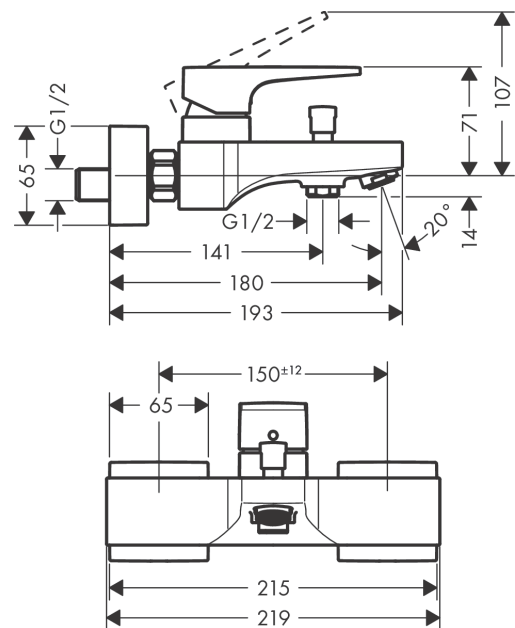

Metropol

Смеситель для ванны, однорычажный, внешнего монтажа, с рычажной ручкой

Поверхности : **матовый черный** Артикульный номер: **32540670**

Описание

Характеристики

- выступ 180 мм
- вид соединения: S-образные эксцентрики
- межосевое подключение: 150 мм ± 12 мм
- тип струи смесителя: обычная струя
- расход воды при 3 барах: 22 л/мин
- керамический узел смешивания
- мин. рабочее давление 1 бар
- макс. рабочее давление: 10 бар
- регулируемое ограничение температуры
- с переключателем вакуумного типа
- внутренне безопасный против обратного потока
- подходит для проточных водонагревателей
- величина соединения: DN15

Технология

Продукт

Чертеж