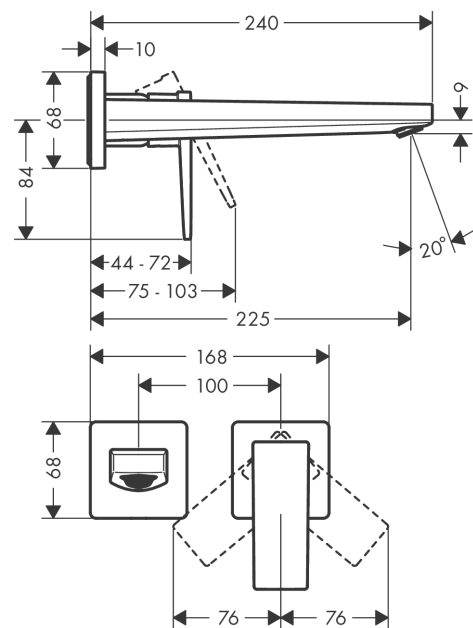

#### Характеристики

- состоит из: смеситель для раковины, однорычажный, скрытого монтажа, настенный, слив/перелив
- выступ 225 мм
- обычная струя
- расход воды при 3 барах: 5 л/мин
- керамический узел смешивания
- регулируемое ограничение температуры
- подходит для проточных водонагревателей
- сливной набор без опции перекрытия стока
- материал сливного набора: металл
- вид соединения: скрытая часть
- с возможностью размещения рукоятки справа или слева

## Metropol

Смеситель для раковины, однорычажный, излив 225 мм, CM

Поверхности : матовый белый    Артикульный номер: 32526700