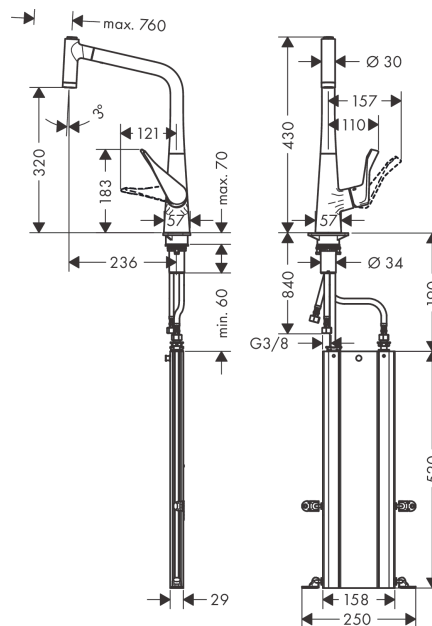

#### Характеристики

- состоит из: однорычажный кухонный смеситель, корпус для шланга
- ComfortZone 320
- угол поворота излива: регулировка на 2 уровня, на 110° или 150°
- ламинарная и душевая струя
- фиксируемая душевая струя, автоматическое переключение струи в исходный режим закрытием смесителя
- магнитная система крепления душа MagFit
- величина соединения: DN15
- расход воды 8 л/мин
- керамический узел смешивания
- соединительные шланги G 3/8
- встроенный клапан обратного тока воды
- подходит для проточных водонагревателей
- короб sBox для тихого, плавного, безопасного перемещения шланга в кухонном шкафу, под столешницей; удлинение шланга - до 76 см

## Metris M71

Кухонный смеситель однорычажный, 320, с вытяжным душем, 2jet

Поверхности : хром      Артикульный номер: 73801000