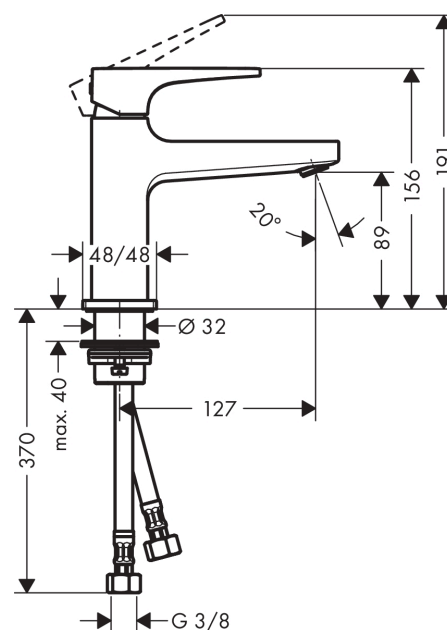

Metropol

Смеситель для раковины 100, однорычажный, для маленькой раковины, с рычаговой ручкой, со сливным клапаном Push-Open

Поверхности : шлиф. бронза Артикулный номер: 32500140

Описание

Характеристики

- состоит из: однорычажный смеситель для раковины, слив/перелив
- ComfortZone 100
- выступ 127 мм
- обычная струя
- расход воды при 3 барах: 5 л/мин
- керамический узел смешивания
- регулируемое ограничение температуры
- подходит для проточных водонагревателей
- сливной клапан Push-Open G 1 ¼
- материал сливного набора: металл
- вид соединения: соединительные шланги G ¾

Технология

Награды за дизайн

Продукт

Чертеж

График расхода воды