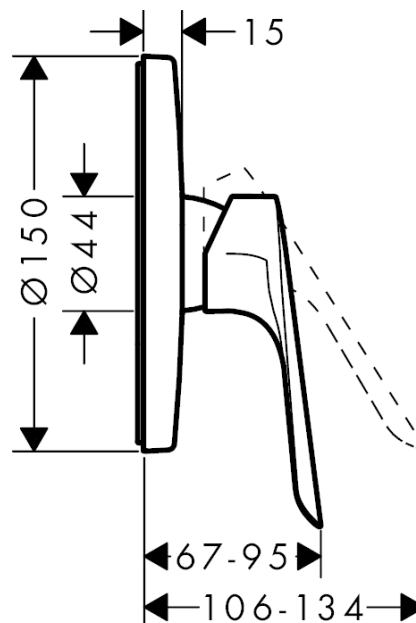

Logis E

Смеситель для душа, однорычажный, СМ

Поверхности : хром Артикулный номер: 71603000

Описание

Характеристики

- 1 потребитель
- вид соединения: скрытая часть
- расход воды при 3 барах: 23.4 л/мин
- керамический узел смешивания
- регулируемое ограничение температуры

Продукт

Чертеж

График расхода воды