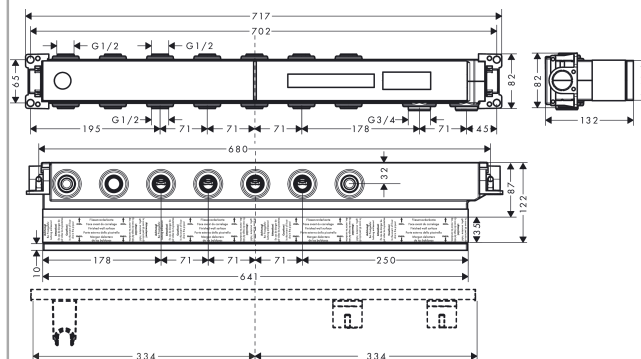

RainSelect

Скрытая часть RainSelect для 5 потребителей

Поверхности : п.а. Артикульный номер: 15313180

Описание

Характеристики

- 5 потребителей
- соединительная резьба G 3/4
- глубина монтажа: 87 - 122 мм
- горизонтальная установка
- звукоизолирующий монтаж
- величина соединения: DN15/DN20

Продукт

Чертеж

RainSelect

Скрытая часть RainSelect для 5 потребителей

Поверхности : п.а. Артикульный номер: 15313180

Пример монтажа

RainSelect
1531318X / 15384XXX