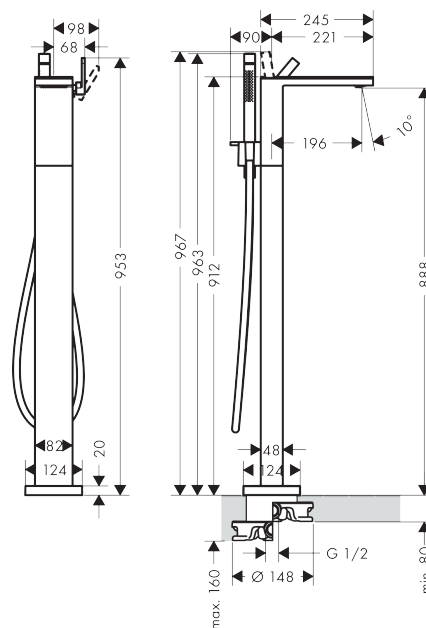

AXOR MyEdition

Смеситель для ванны, однорычажный, напольный

Поверхности : **зеркальный черный хром** Артикульный номер: **47440600**

Описание

Характеристики

- состоит из: смеситель для ванны напольный, плита, ручной душ-«палочка», шланг для душа, держатель для душа
- выступ 196 мм
- вид соединения: скрытая часть
- пластина из безопасного стекла
- тип струи смесителя: обычная струя
- тип струи ручного душа: Rain, MonoRain
- расход воды при 3 барах: 20 л/мин
- M35 S
- мин. рабочее давление 1 бар
- макс. рабочее давление: 10 бар
- регулируемое ограничение температуры
- с переключателем вакуумного типа
- клапан обратного тока воды
- величина соединения: DN15

Технология

Продукт

Чертеж

AXOR MyEdition

Смеситель для ванны, однорычажный, напольный

Поверхности : зеркальный черный хром Артикульный номер: 47440600

График расхода воды

Расход измерен практически с помощью соответствующей арматуры (термостат/смеситель/скрытый клапан).