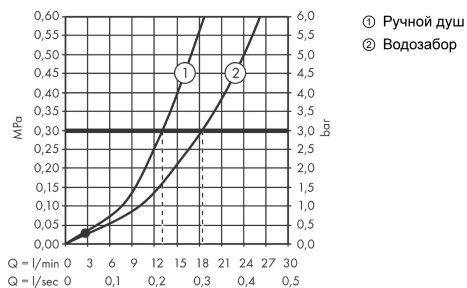

Технология

Продукт

Чертеж

AXOR MyEdition

Смеситель для ванны, однорычажный, напольный

Поверхности : зеркальный черный хром Артикульный номер: 47440600

График расхода воды

Расход измерен практически с помощью соответствующей арматуры (термостат/смеситель/скрытый клапан).