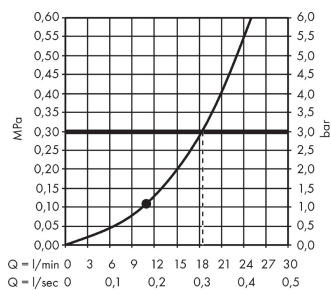

Raindance S

Верхний душ 240 1jet PowderRain

Поверхности : **хром** Артикульный номер: **27623000**

Описание

Характеристики

- размер душевого диска: 240 мм
- шарнирное соединение: регулируемый угол верхнего душа
- тип струи: PowderRain
- расход воды PowderRain (при 3 барах): 18 л/мин
- материал душевого диска: металл
- монтаж: потолок или стена
- соединительная резьба G ½

Технология

Продукт

Чертеж

График расхода воды

Расход измерен практически с помощью соответствующей арматуры (термостат/смеситель/скрытый клапан).