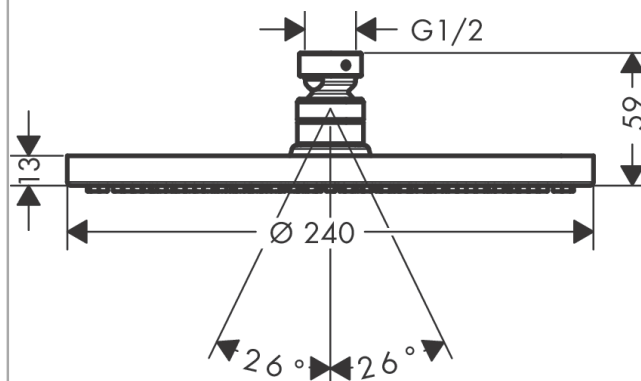

Raindance S

Верхний душ 240 1jet PowderRain

Поверхности : **хром** Артикульный номер: **27623000**

Описание

Характеристики

- размер душевого диска: 240 мм
- шарнирное соединение: регулируемый угол верхнего душа
- тип струи: PowderRain
- расход воды PowderRain (при 3 барах): 18 л/мин
- материал душевого диска: металл
- монтаж: потолок или стена
- соединительная резьба G ½

Технология

Продукт

Чертеж

График расхода воды

Расход измерен практически с помощью соответствующей арматуры (термостат/смеситель/скрытый клапан).