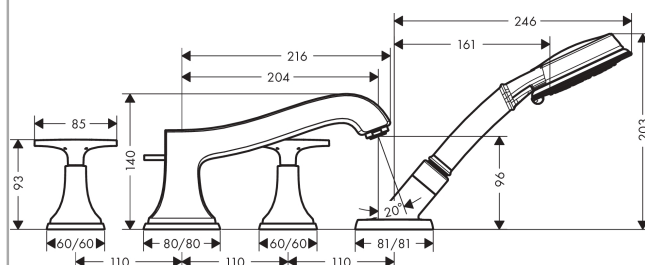

Metropol Classic

Смеситель на край ванны, на 4 отверстия, с крестовыми ручками

Поверхности : хром / под золото Артикулный номер: 31449090

Описание

Характеристики

- состоит из: смеситель на край ванны, на 4 отверстия, ручной душ, шланг для душа, держатель для душа
- выступ 204 мм
- вид соединения: скрытая часть
- расход воды при 3 барах: 22 л/мин
- керамический узел смешивания
- с переключателем вакуумного типа
- клапан обратного тока воды
- величина соединения: DN15

Технология

Продукт

Чертеж

График расхода воды