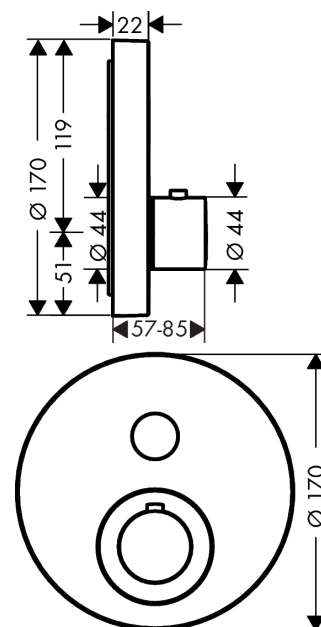

AXOR ShowerSelect

Термостат для 1 потребителя, скрытого монтажа, круглый

Поверхности : **шлиф. красное золото** Артикульный номер: **36722310**

Описание

Характеристики

- 1 потребитель
- кнопка Select включения / выключения для одного потребителя
- максимальный расход воды при 3 бар: 26 л/мин
- картридж термостата
- предохранительный ограничитель при 40°C
- регулируемое ограничение температуры
- вид соединения: скрытая часть
- Термостат поставляется с кнопкой вкл/выкл

Технология

Награды за дизайн

reddot award 2016
winner

Продукт

Чертеж

График расхода воды