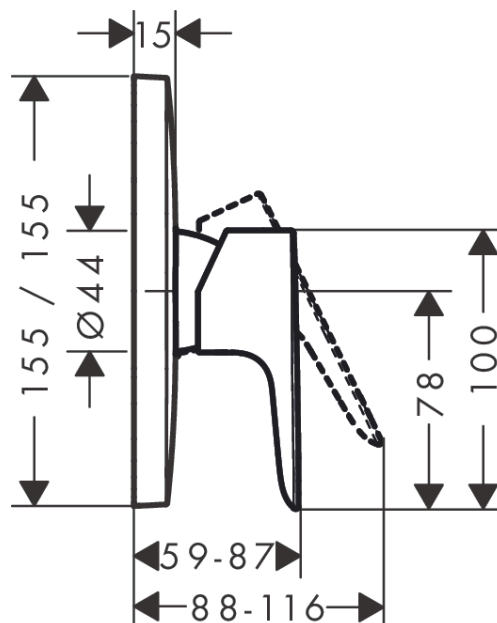

Talis E

Смеситель для душа однорычажный, СМ

Поверхности : хром Артикулный номер: 71765000

Описание

Характеристики

- 1 потребитель
- вид соединения: скрытая часть
- расход воды при 3 барах: 29.3 л/мин
- керамический узел смешивания
- регулируемое ограничение температуры

Продукт

Чертеж

График расхода воды