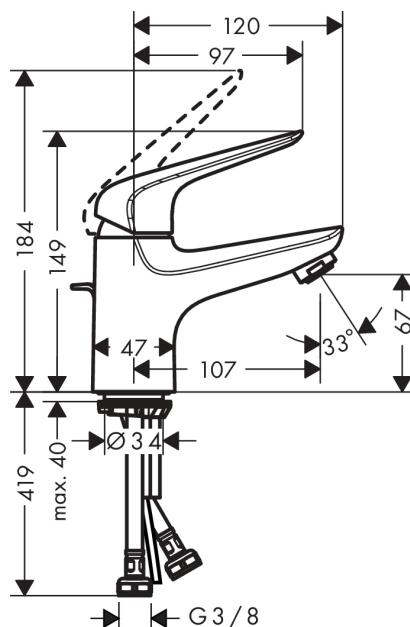

Novus

Смеситель для раковины 70, однорычажный, со сливным гарнитуром

Поверхности : хром Артикулный номер: 71020000

Описание

Характеристики

- состоит из: однорычажный смеситель для раковины, слив/перелив
- ComfortZone 70
- выступ 107 мм
- обычная струя
- расход воды при 3 барах: 5 л/мин
- керамический узел смешивания
- регулируемое ограничение температуры
- подходит для проточных водонагревателей
- донный клапан, 1¼"
- материал сливного набора: металл
- вид соединения: соединительные шланги G 3/8

Технология

Награды за дизайн

Продукт

Чертеж

График расхода воды