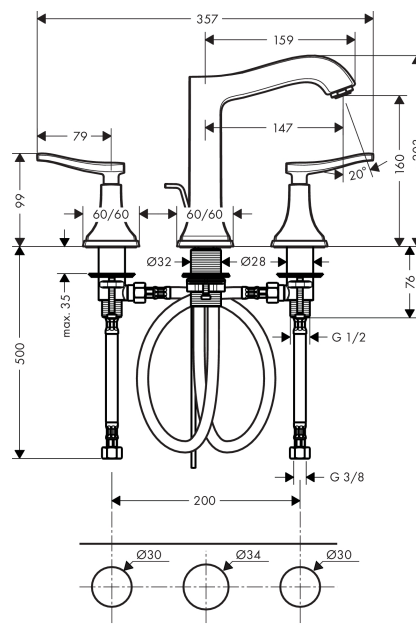

Metropol Classic

Смеситель для раковины на 3 отверстия, с рычаговыми ручками, со сливным гарнитуром

Поверхности : хром / под золото Артикульный номер: 31331090

Описание

Характеристики

- состоит из: смеситель для раковины, на 3 отверстия, слив/перелив
- ComfortZone 160
- выступ 147 мм
- обычная струя
- расход воды при 3 барах: 5 л/мин
- с керамическими вентилями для горячей/холодной воды 90°
- регулируемое ограничение температуры
- подходит для проточных водонагревателей
- донный клапан, 1¼"
- материал сливного набора: металл
- вид соединения: соединительные шланги G 3/8

Технология

Продукт

Чертеж

График расхода воды