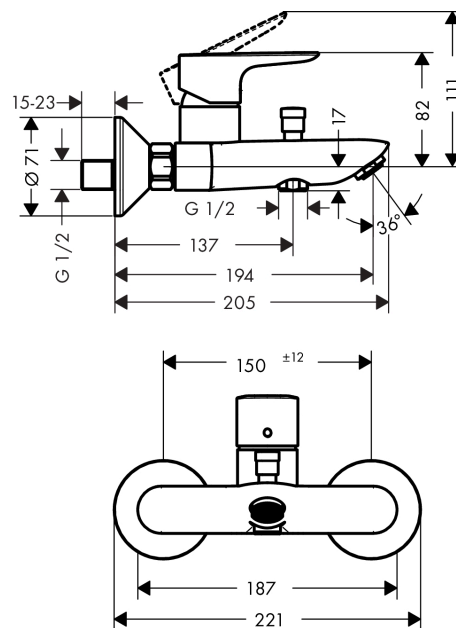

Talis E

Смеситель для ванны, однорычажный, ВМ

Поверхности : матовый белый Артикулный номер: 71740700

Описание

Характеристики

- выступ 194 мм
- вид соединения: S-образные эксцентрики
- межосевое подключение: 150 мм ± 12 мм
- тип струи смесителя: обычная струя
- расход воды изливом на ванны при 3 барах: 19 л/мин
- расход воды ручным душем при 3 барах: 17 л/мин
- керамический узел смешивания
- регулируемое ограничение температуры
- с переключателем вакуумного типа
- с шумопоглотителем
- подходит для проточных водонагревателей
- величина соединения: DN15

Технология

Продукт

Чертеж

Talis E

Смеситель для ванны, однорычажный, VM

Поверхности : матовый белый Артикульный номер: 71740700

График расхода воды