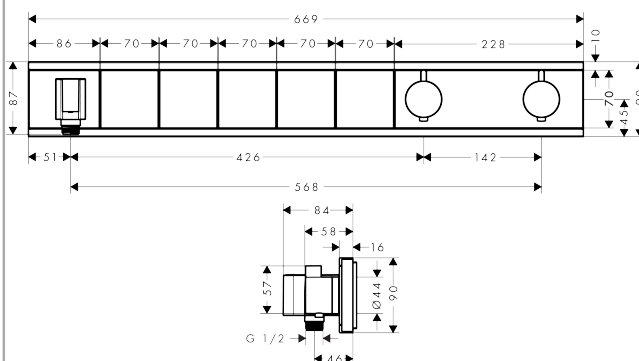

RainSelect

Термостат, скрытого монтажа, для 5 потребителей

Поверхности : белый / хром Артикульный номер: 15358400

Описание

Характеристики

- состоит из: термостат, держатель для душа
- в зависимости от расхода и ситуации при установке, снижение расхода примерно на 50%, встроенная функция отключения
- 5 потребителей
- возможно одновременное включение нескольких потребителей
- кнопка включения/выключения Select для 5 потребителей
- максимальный расход воды при 3 бар: 26 л/мин
- картридж термостата, клапан Select
- мин. рабочее давление: 1 бар
- макс. рабочее давление: 10 бар
- предохранительный ограничитель при 40°C
- регулируемое ограничение температуры
- клапан обратного тока воды
- гайка шланга: для душевых шлангов с конической или цилиндрической гайкой с обеих сторон
- вид соединения: скрытая часть
- Термостат поставляется с кнопками ручной душ, Waterfall, Rain large, Mono, душ для тела

Технология

Награды за дизайн

Продукт

Чертеж

RainSelect

Термостат, скрытого монтажа, для 5 потребителей

Поверхности : белый / хром Артикульный номер: 15358400

Пример монтажа