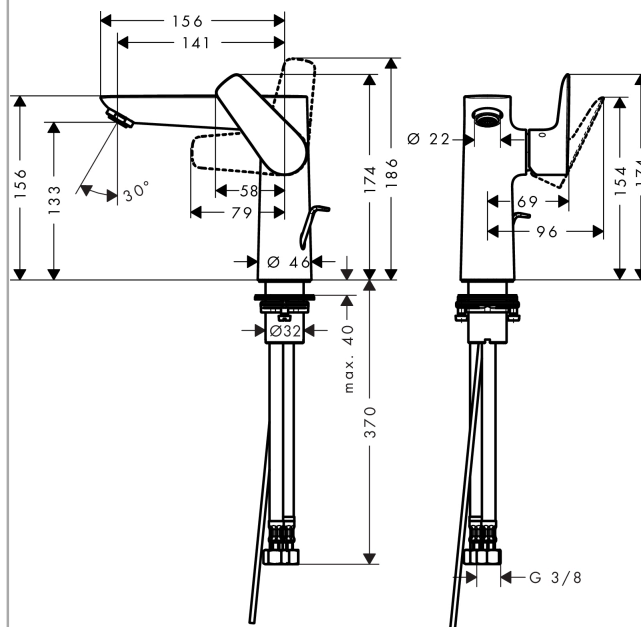

Talis E

Смеситель для раковины 150, однорычажный, со сливным гарнитуром

Поверхности : **шлиф. черный хром** Артикульный номер: **71754340**

Описание

Характеристики

- состоит из: однорычажный смеситель для раковины, слив/перелив
- ComfortZone 150
- выступ 141 мм
- обычная струя
- расход воды при 3 барах: 5 л/мин
- керамический узел смешивания
- регулируемое ограничение температуры
- подходит для проточных водонагревателей
- донный клапан, 1¼"
- материал сливного набора: металл
- вид соединения: соединительные шланги G 3/8"

Технология

Продукт

Чертеж

График расхода воды