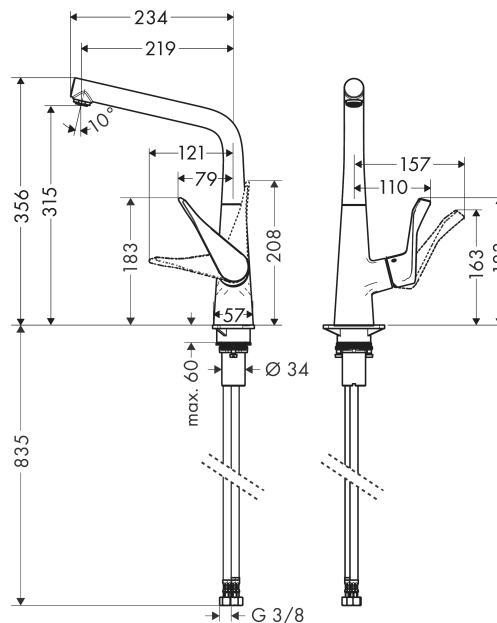

Metris M71

Кухонный смеситель однорычажный, 320, для установки перед окном, 1jet

Поверхности : хром Артикульный номер: 14823000

Описание

Характеристики

- ComfortZone 320
- угол поворота излива: регулировка на 3 уровня, на 110°, 150° или 360°
- установка перед окном: высота основания смесителя 57 мм
- ламинарная струя
- величина соединения: DN15
- расход воды 15 л/мин
- керамический узел смешивания
- соединительные шланги G 3/8
- подходит для проточных водонагревателей

Технология

Продукт

Чертеж

График расхода воды