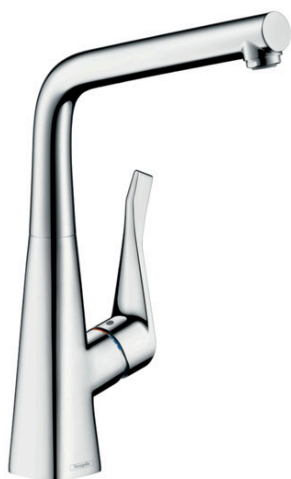

Metris M71

Кухонный смеситель однорычажный, 320, для установки перед окном, 1jet

Поверхности : хром Артикульный номер: 14823000

Описание

Характеристики

- ComfortZone 320
- угол поворота излива: регулировка на 3 уровня, на 110°, 150° или 360°
- установка перед окном: высота основания смесителя 57 мм
- ламинарная струя
- величина соединения: DN15
- расход воды 15 л/мин
- керамический узел смешивания
- соединительные шланги G 3/8
- подходит для проточных водонагревателей

Технология

Продукт

Чертеж

График расхода воды