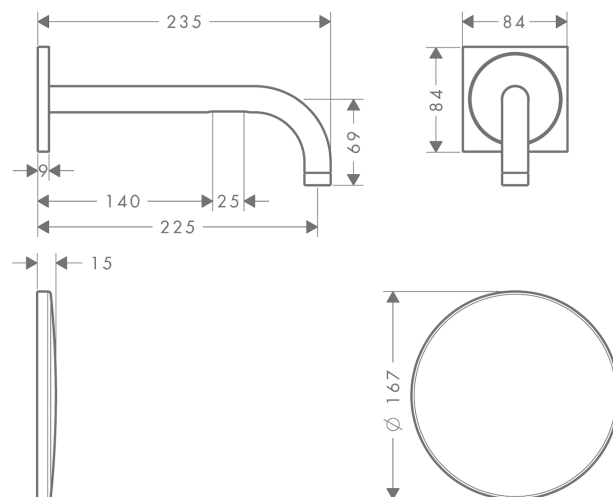

AXOR Uno

Электронный смеситель, настенный, с изливом 225 мм

Поверхности : полир. золото Артикулный номер: 38120990

Описание

Характеристики

- выступ 225 мм
- обычная струя
- расход воды при 3 барах: 5 л/мин
- аэратор с защитой от вандализма
- температура регулируется посредством iBox
- инфракрасный электронный датчик, срабатывающий на приближение
- автоматическая адаптация инфракрасного датчика к окружающим условиям
- регулируемое оптическое расстояние для инфракрасного сенсора (5 положений)
- подключение к сети 230 В
- ручное прекращение подачи воды для чистки раковины
- для оптимального функционирования обратите внимание на то, чтобы минимальное расстояние с середины излива до заднего края раковины составляло 140 мм
- грязеулавливающие фильтры в соединительных шлангах

Технология

Продукт

Чертеж