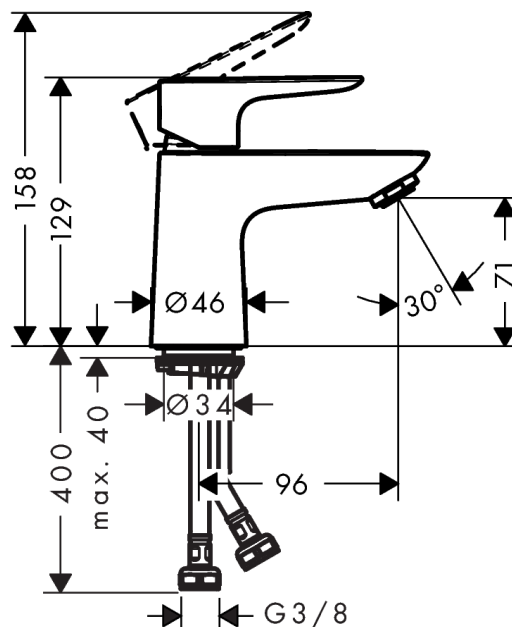

Talis E

Смеситель для раковины 80, однорычажный, со сливным клапаном push-open

Поверхности : хром Артикульный номер: 71701000

Описание

Характеристики

- состоит из: однорычажный смеситель для раковины, слив/перелив
- ComfortZone 80
- выступ 96 мм
- обычная струя
- расход воды при 3 барах: 5 л/мин
- керамический узел смешивания
- регулируемое ограничение температуры
- подходит для проточных водонагревателей
- сливной клапан Push-Open G 1 ¼
- материал сливного набора: металл
- вид соединения: соединительные шланги G ¾

Технология

Награды за дизайн

Продукт

Чертеж

График расхода воды

- ① With flow limiter
- ② Без ограничитель расхода