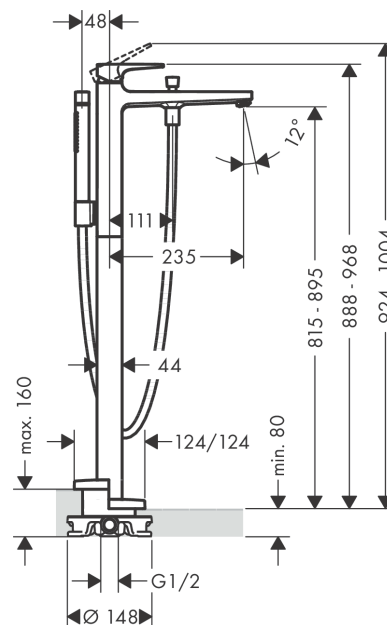

Metropol

Смеситель для ванны, однорычажный, напольный, с рычаговой ручкой

Поверхности : **шлиф. бронза** Артикульный номер: **32532140**

Описание

Характеристики

- состоит из: смеситель для ванны напольный, ручной душ-«палочка», шланг для душа, держатель для душа
- выступ 235 мм
- вид соединения: скрытая часть
- тип струи смесителя: обычная струя
- тип струи ручного душа: Rain, MonoRain
- расход воды при 3 барах: 18 л/мин
- керамический узел смешивания
- мин. рабочее давление 1 бар
- макс. рабочее давление: 10 бар
- регулируемое ограничение температуры
- с переключателем вакуумного типа
- клапан обратного тока воды
- величина соединения: DN15

Технология

Продукт

Чертеж