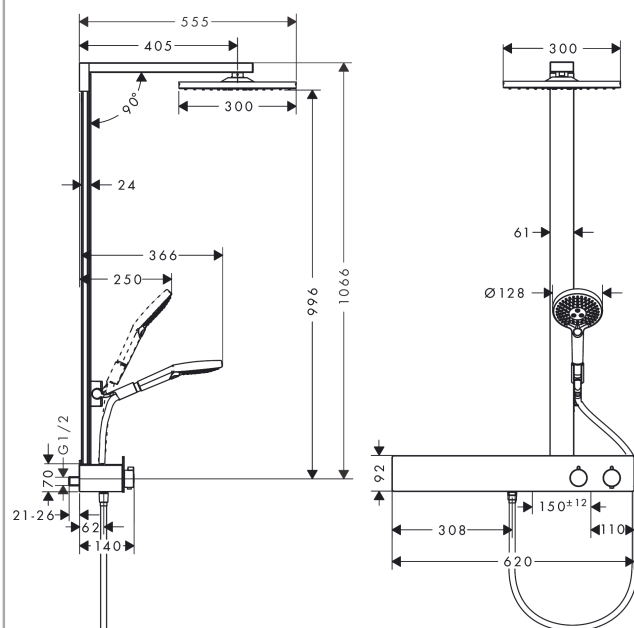

Raindance E

Showerpipe 300 1jet с ShowerTablet 600

Поверхности : **хром** Артикульный номер: **27363000**

Описание

Характеристики

- состоит из: верхний душ, ручной душ, термостат для душа, штанга для душа, держатель для душа
- максимальный расход воды при 3 бар: 16 л/мин
- держатель ручного душа регулируется в пределах 90°, поворачивается вправо и влево, перемещается вверх и вниз
- невозможно использование одновременно двумя потребителями
- верхний душ Raindance E 300 Air 1jet
- размер душевого диска: 300 x 300 мм
- шарнирное соединение: регулируемый угол верхнего душа
- поверхность полочки: анодированный алюминий
- поверхность крышки цветовой вариант -000 = зеркальное стекло. Цветовой вариант -400 мм
- тип струи: RainAir
- длина держателя для душа: 405 мм
- термостат ShowerTablet 600
- изолированная подача воды
- предохранительный ограничитель при 40°C
- пользовательское управление посредством вращения рукоятки
- вид монтажа: внешний монтаж
- соединительная резьба G 1/2
- межосевое подключение 150 мм ± 12 мм

Технология

Награды за дизайн

Продукт

Чертеж

Raindance E

Showerpipe 300 1jet с ShowerTablet 600

Поверхности : **хром** Артикульный номер: **27363000**

График расхода воды