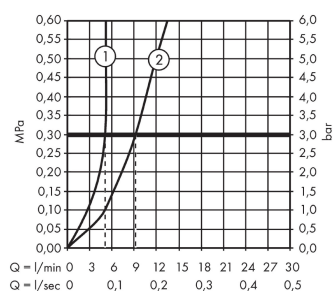

Focus

Смеситель для раковины 70, без сливного набора, с длинной ручкой

Поверхности : хром Артикулный номер: 31914000

Описание

Характеристики

- ComfortZone 70
- крупные обозначения для лучшей видимости
- удлиненная ручка
- ламинарная струя
- расход воды при 3 барах: 5 л/мин
- керамический узел смешивания
- регулируемое ограничение температуры
- подходит для проточных водонагревателей
- вид соединения: соединительные шланги G 3/8

Технология

Продукт

Чертеж

График расхода воды

- ① With flow limiter
- ② Без ограничитель расхода