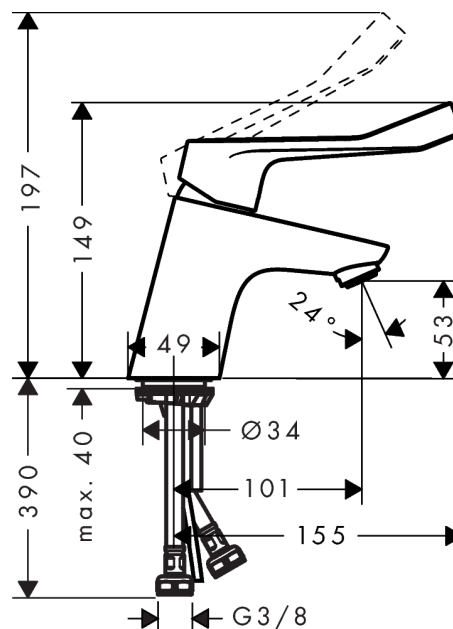

Focus

Смеситель для раковины 70, без сливного набора, с длинной ручкой

Поверхности : хром Артикулный номер: 31914000

Описание

Характеристики

- ComfortZone 70
- крупные обозначения для лучшей видимости
- удлиненная ручка
- ламинарная струя
- расход воды при 3 барах: 5 л/мин
- керамический узел смешивания
- регулируемое ограничение температуры
- подходит для проточных водонагревателей
- вид соединения: соединительные шланги G 3/8

Технология

Продукт

Чертеж

График расхода воды

- ① With flow limiter
- ② Без ограничитель расхода