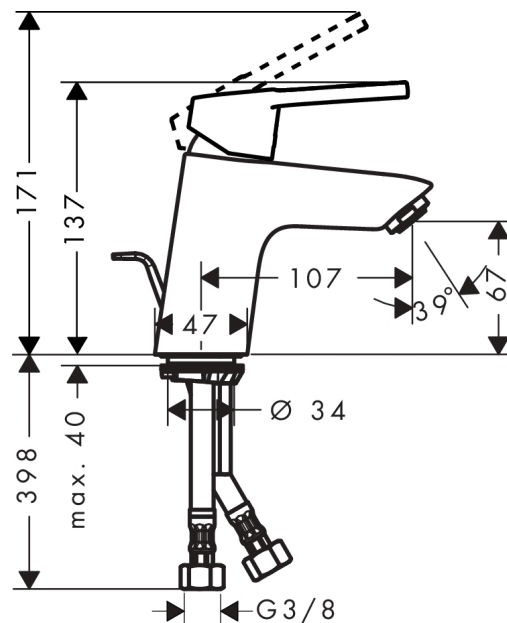

Logis Loop

Смеситель для раковины 70, однорычажный, со сливным гарнитуром

Поверхности : хром Артикулный номер : 71150000

Описание

Характеристики

- состоит из: однорычажный смеситель для раковины, слив/перелив
- ComfortZone 70
- выступ 107 мм
- обычная струя
- расход воды при 3 барах: 5 л/мин
- керамический узел смешивания
- регулируемое ограничение температуры
- подходит для проточных водонагревателей
- донный клапан, 1¼"
- материал сливного набора: синтетический
- вид соединения: соединительные шланги G 3/8

Технология

Продукт

Чертеж

График расхода воды