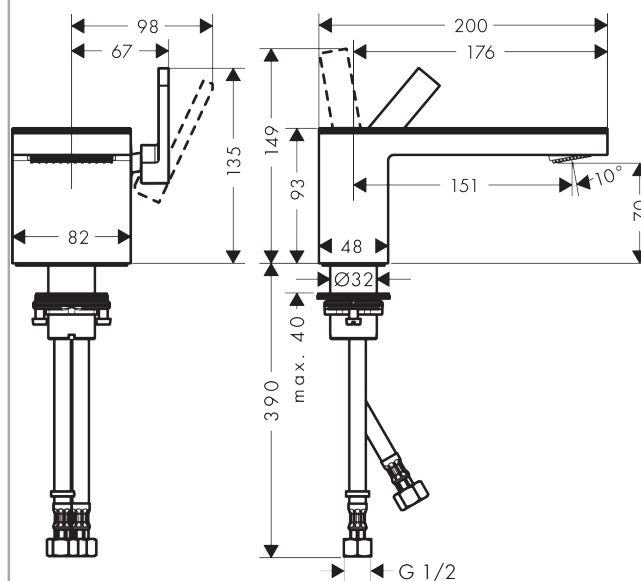

AXOR MyEdition

Single lever basin mixer 70 with push-open waste set

Поверхности : **зеркальный хром** Артикульный номер: **47010007**

Описание

Характеристики

- состоит из: однорычажный смеситель для раковины, плита, слив/перелив
- ComfortZone 70
- выступ 151 мм
- пластина из безопасного стекла
- PowderRain
- M25 LS
- регулируемое ограничение температуры
- с изолированной подачей воды
- подходит для проточных водонагревателей
- сливной клапан Push-Open G 1 ¼
- величина соединения DN15

Технология

Продукт

Чертеж

График расхода воды