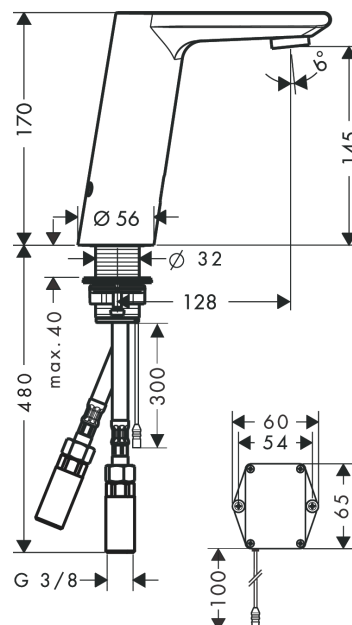

Metris S

Смеситель для раковины, электронный, без регулировки температуры, питание от батареек

Поверхности : хром Артикулный номер: 31101000

Описание

Характеристики

- ComfortZone 150
- выступ 128 мм
- расход воды при 3 барах: 5 л/мин
- аэратор с защитой от вандализма
- регулируемое ограничение температуры
- температура - скрытая регулировка
- клапан обратного тока воды
- подходит для проточных водонагревателей
- инфракрасный электронный датчик, срабатывающий на приближение
- автоматическая адаптация инфракрасного датчика к окружающим условиям
- регулируемое оптическое расстояние для инфракрасного сенсора (2 положения)
- индикатор состояния батареи
- питание от батареи 6 V (батарея включена в комплект поставки)
- ручное прекращение подачи воды для чистки раковины
- функция может быть ограничена при использовании для раковин с возвышением или с очень широким краем раковины (> 75 мм)
- функциональное ограничение из-за большого расстояния
- величина соединения DN15
- грязеулавливающие фильтры в соединительных шлангах

Технология

Продукт

Чертеж

Metris S

Смеситель для раковины, электронный, без регулировки температуры, питание от батареек

Поверхности : хром Артикульный номер: 31101000

График расхода воды