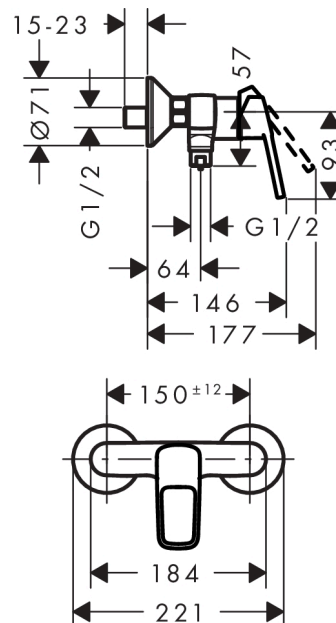

Logis Loop

Смеситель для душа, однорычажный, BM

Поверхности : хром Артикулный номер : 71247000

Описание

Характеристики

- 1 потребитель
- вид соединения: S-образные эксцентрики
- межосевое подключение: 150 мм ± 12 мм
- расход воды ручным душем при 3 барах: 17 л/мин
- керамический узел смешивания
- регулируемое ограничение температуры
- клапан обратного тока воды
- с шумопоглотителем
- шланговое подсоединение DN15
- величина соединения: DN15

Продукт

Чертеж

График расхода воды