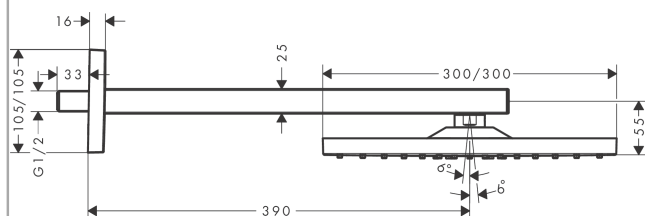

Raindance E

Верхний душ 300 1jet с держателем

Поверхности : **хром** Артикульный номер: **26238000**

Описание

Характеристики

- размер душевого диска: 300 x 300 мм
- длина держателя для душа: 390 мм
- шарнирное соединение: регулируемый угол верхнего душа
- тип струи: RainAir
- расход воды для струи RainAir (при 3 бар): 17 л/мин
- материал душевого диска: металл
- съемный душевой диск для очистки
- монтаж: стена
- соединительная резьба G 1/2

Технология

Продукт

Чертеж

График расхода воды

Расход измерен практически с помощью соответствующей арматуры (термостат/смеситель/скрытый клапан).