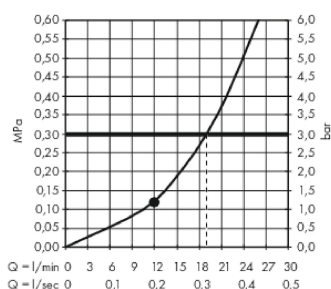

Технология

Продукт

Чертеж

График расхода воды

Расход измерен практически с помощью соответствующей арматуры (термостат/смеситель/скрытый клапан).