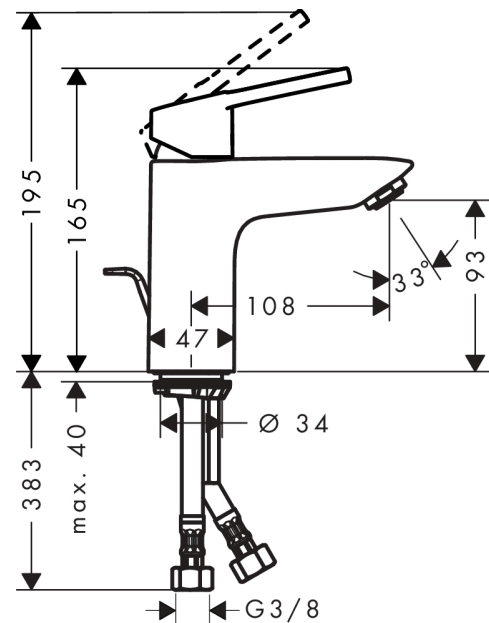

Logis Loop

Смеситель для раковины 100, однорычажный, CoolStart, со сливным гарнитуром

Поверхности : хром Артикулный номер: 71154000

Описание

Характеристики

- состоит из: однорычажный смеситель для раковины, слив/перелив
- ComfortZone 100
- выступ 108 мм
- обычная струя
- расход воды при 3 барах: 5 л/мин
- керамический узел смешивания
- регулируемое ограничение температуры
- подходит для проточных водонагревателей
- донный клапан, 1¼"
- материал сливного набора: синтетический
- вид соединения: соединительные шланги G 3/8"
- При открытии напора в центральном положении поступает только холодная вода.

Технология

Продукт

Чертеж