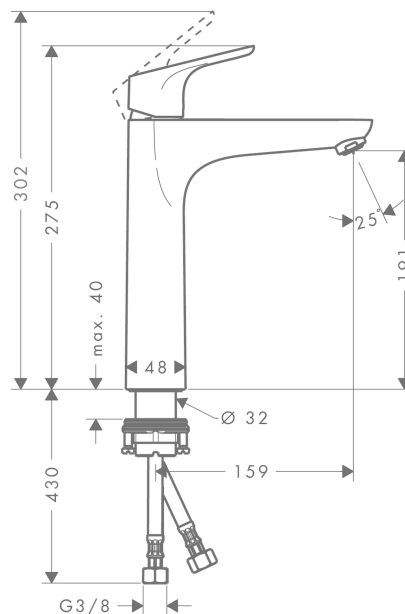

Focus

Смеситель для раковины 190, однорычажный, без сливного набора

Поверхности : хром Артикулный номер: 31518000

Описание

Характеристики

- ComfortZone 190
- выступ 159 мм
- обычная струя
- расход воды при 3 барах: 5 л/мин
- керамический узел смешивания
- регулируемое ограничение температуры
- подходит для проточных водонагревателей
- вид соединения: соединительные шланги G 3/8

Технология

Награды за дизайн

reddot design award

Продукт

Чертеж

График расхода воды