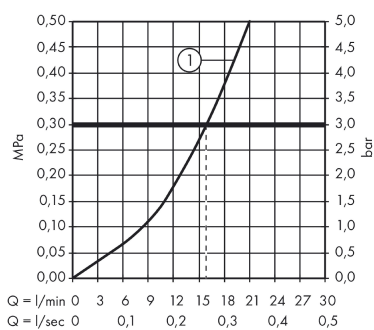

График расхода воды

Shower outlet with 1B-resistance