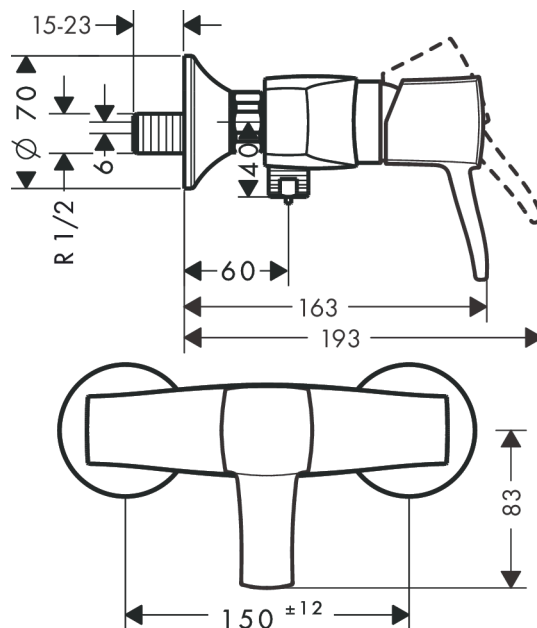

Metropol Classic

Смеситель для душа однорычажный, с рычаговой ручкой, BM

Поверхности : хром / под золото Артикулный номер: 31360090

Описание

Характеристики

- 1 потребитель
- вид соединения: S-образные эксцентрики
- межосевое подключение: 150 мм ± 12 мм
- расход воды при 3 барах: 22 л/мин
- керамический узел смешивания
- мин. рабочее давление: 1 бар
- макс. рабочее давление: 10 бар
- регулируемое ограничение температуры
- клапан обратного тока воды
- с шумопоглотителем
- шланговое подсоединение DN15
- величина соединения: DN15

Продукт

Чертеж

График расхода воды

Shower outlet with 1B-resistance