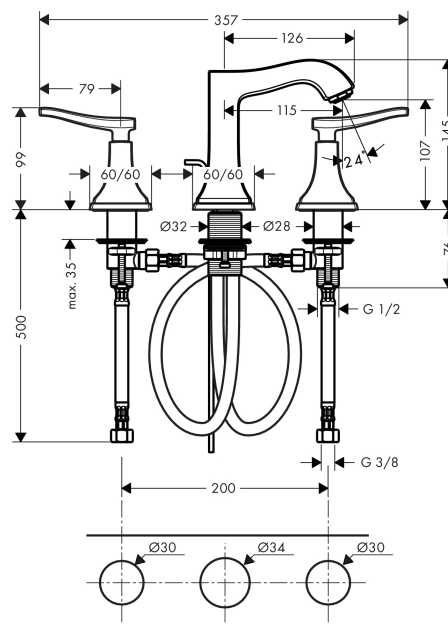

Metropol Classic

Смеситель для раковины 110 на 3 отверстия, с рычаговыми ручками, со сливным гарнитуром

Поверхности : хром Артикульный номер: 31330000

Описание

Характеристики

- состоит из: смеситель для раковины, на 3 отверстия, слив/перелив
- ComfortZone 110
- выступ 115 мм
- обычная струя
- расход воды при 3 барах: 5 л/мин
- с керамическими вентилями для горячей/холодной воды 90°
- регулируемое ограничение температуры
- подходит для проточных водонагревателей
- донный клапан, 1 1/4"
- материал сливного набора: металл
- вид соединения: соединительные шланги G 3/8

Технология

Продукт

Чертеж

График расхода воды