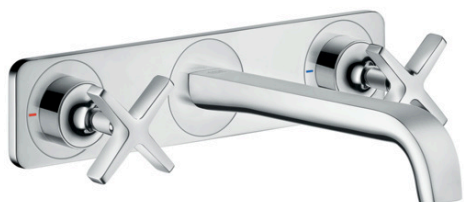

AXOR Citterio E

Смеситель для раковины на 3 отверстия, скрытого монтажа, с изливом 220 мм, с панелью
 Поверхности : **шлиф. золото** Артикульный номер: **36115250**

Описание

Характеристики

- состоит из: смеситель для раковины на 3 отверстия, настенный, для скрытого монтажа, слив/перелив
- выступ 220 мм
- ламинарная струя
- расход воды при 3 барах: 5 л/мин
- керамический узел смешивания
- подходит для проточных водонагревателей
- сливной набор без опции перекрытия стока
- вид соединения: скрытая часть

Технология

Награды за дизайн

Продукт

Чертеж

График расхода воды

AXOR Citterio E

Смеситель для раковины на 3 отверстия, скрытого монтажа, с изливом 220 мм, с панелью

Поверхности : шлиф. золото Артикульный номер: 36115250

Пример монтажа