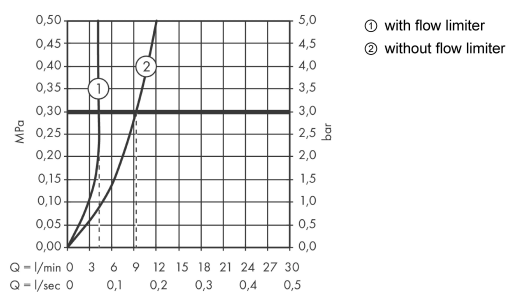

Технология

Награды за дизайн

Продукт

Чертеж

График расхода воды

AXOR Citterio E

Смеситель для раковины на 3 отверстия, скрытого монтажа, с изливом 220 мм, с панелью

Поверхности : шлиф. золото Артикульный номер: 36115250