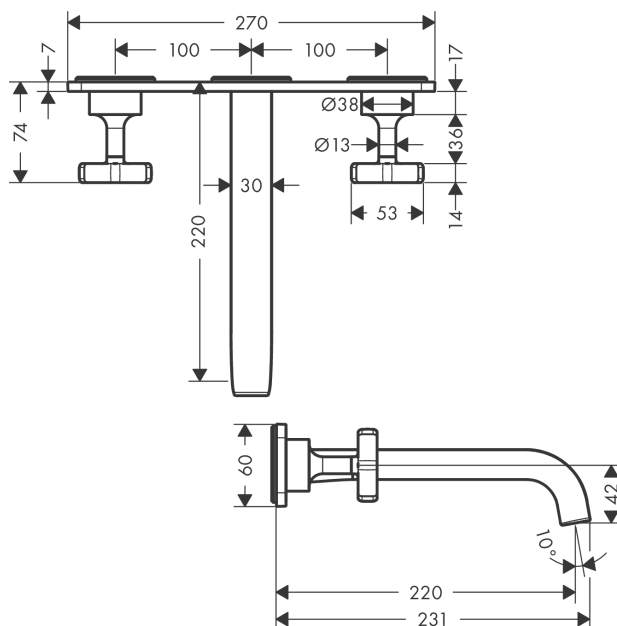

AXOR Citterio E

Смеситель для раковины на 3 отверстия, скрытого монтажа, с изливом 220 мм, с панелью
 Поверхности : **шлиф. золото** Артикульный номер: **36115250**

Описание

Характеристики

- состоит из: смеситель для раковины на 3 отверстия, настенный, для скрытого монтажа, слив/перелив
- выступ 220 мм
- ламинарная струя
- расход воды при 3 барах: 5 л/мин
- керамический узел смешивания
- подходит для проточных водонагревателей
- сливной набор без опции перекрытия стока
- вид соединения: скрытая часть

Технология

Награды за дизайн

Продукт

Чертеж

График расхода воды

AXOR Citterio E

Смеситель для раковины на 3 отверстия, скрытого монтажа, с изливом 220 мм, с панелью

Поверхности : шлиф. золото Артикульный номер: 36115250

Пример монтажа